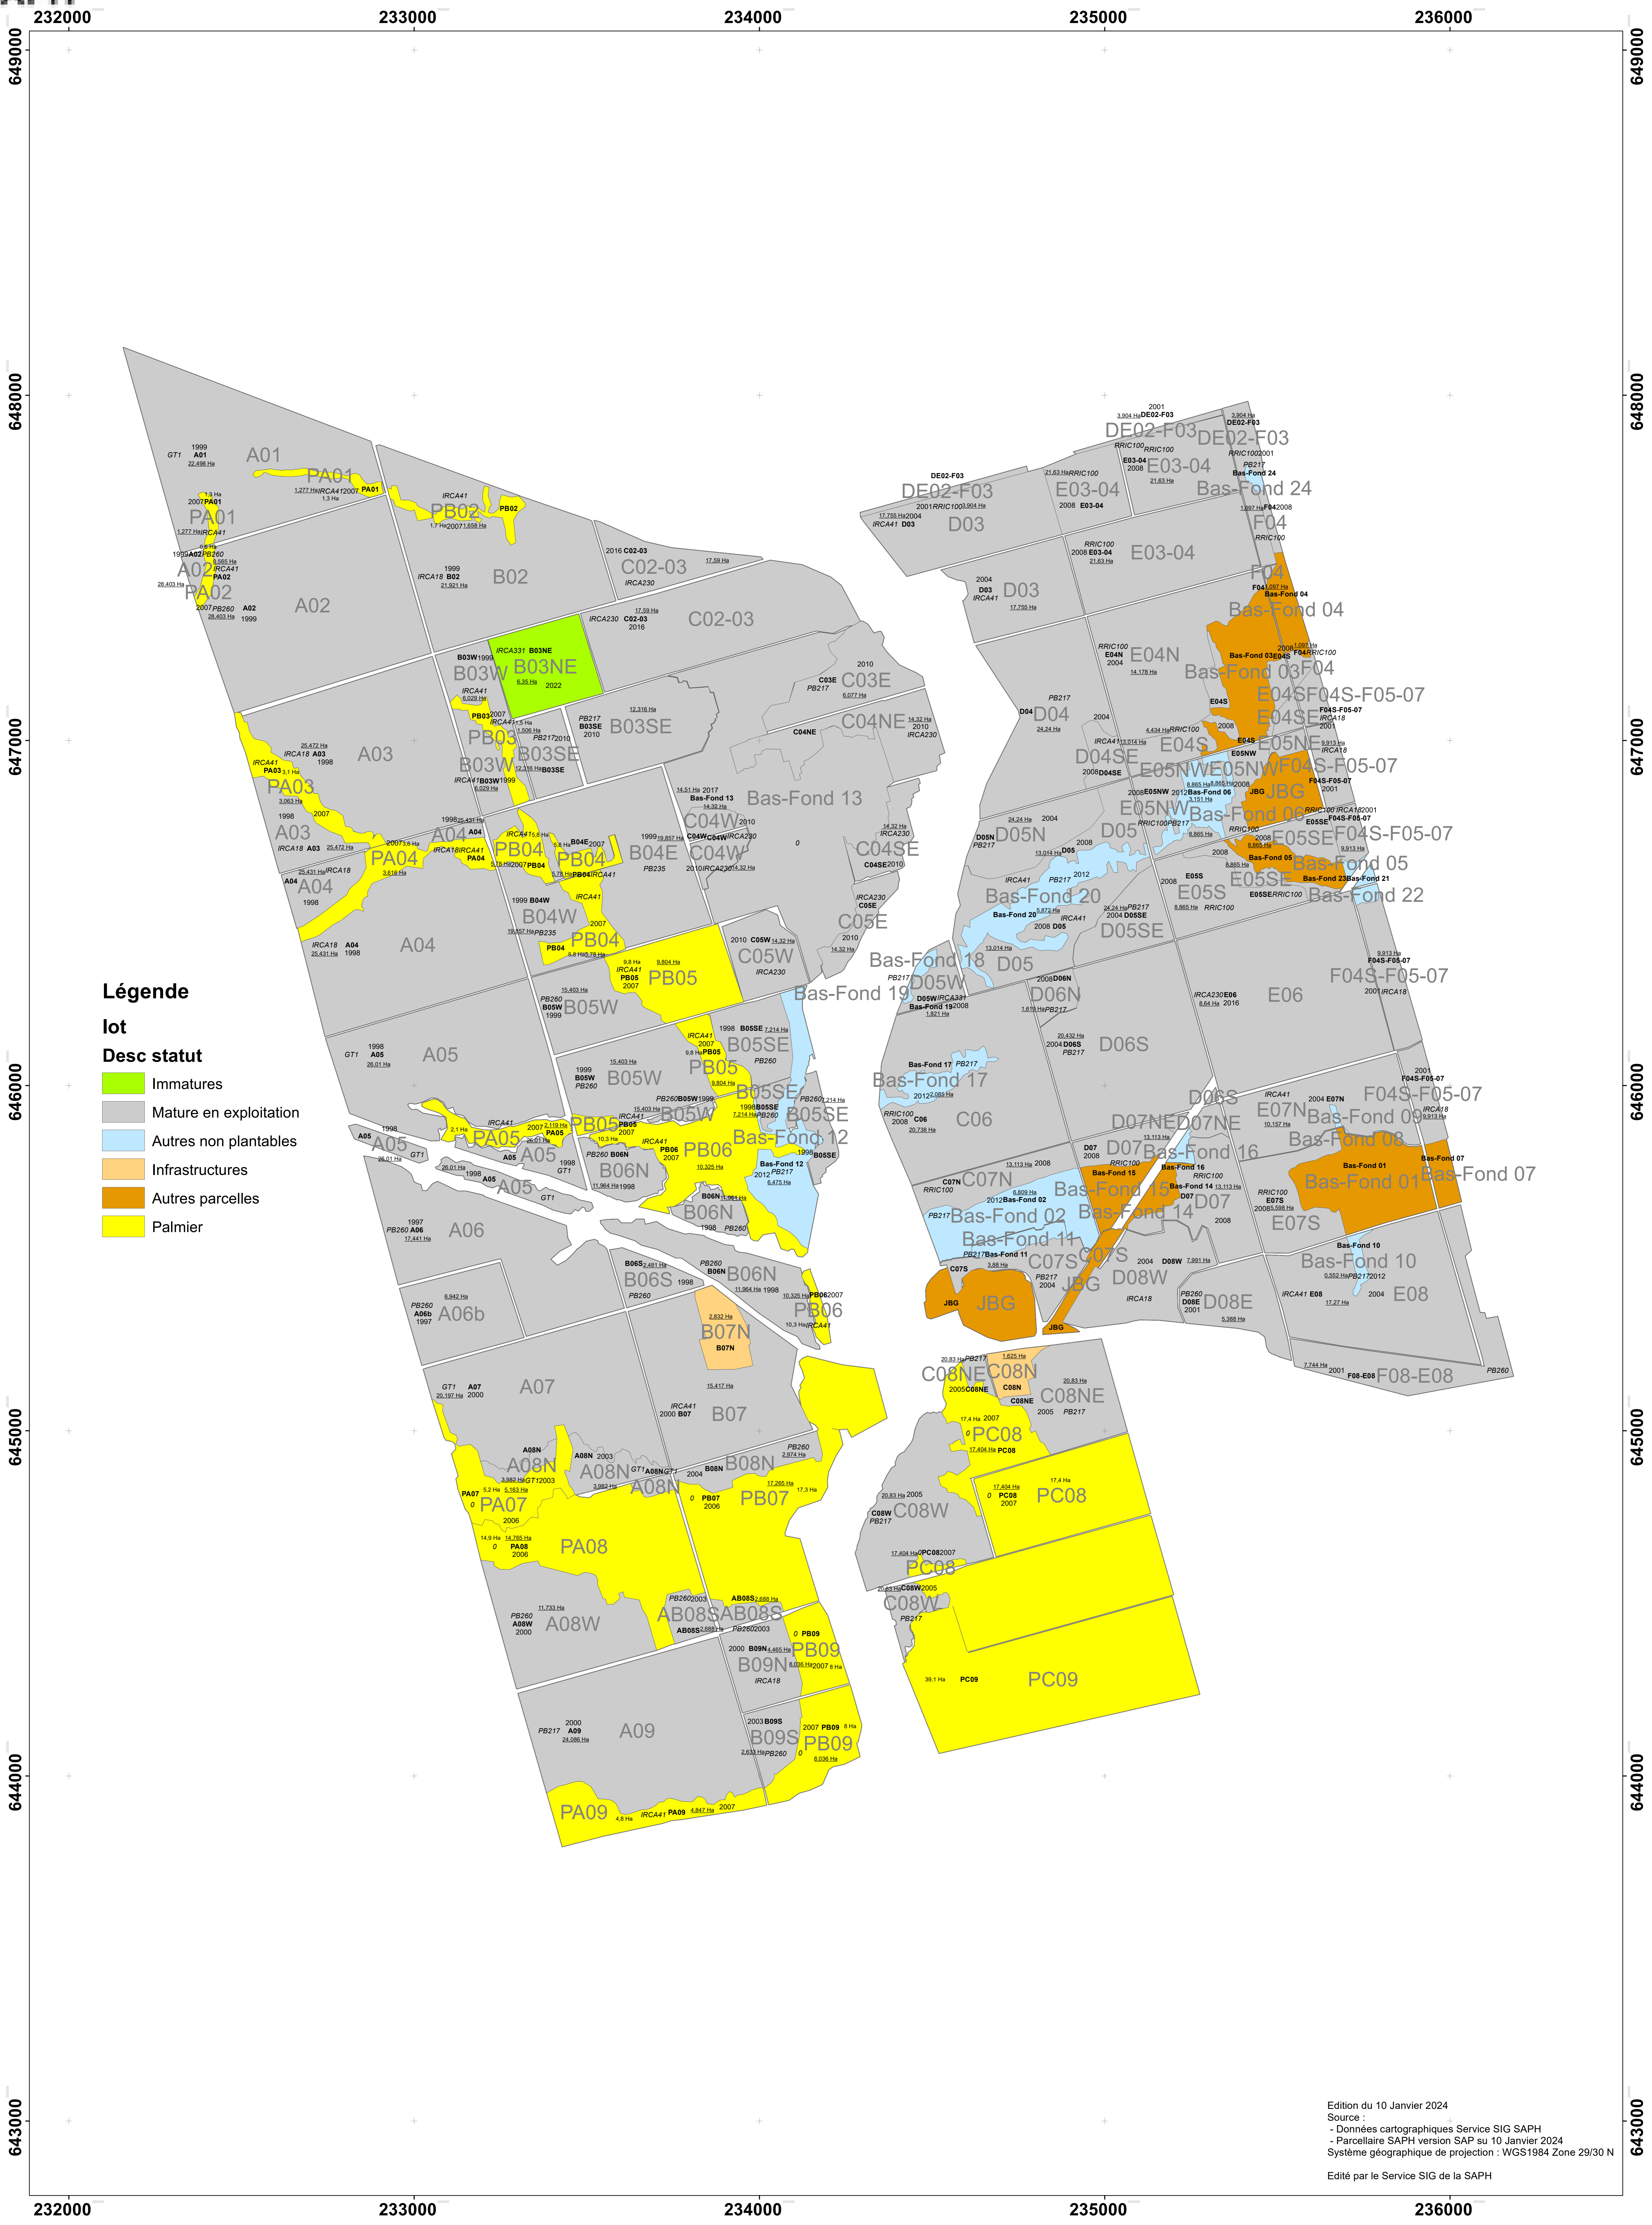

PLANTATION INDUSTRIELLE DIVO

Légende

- lot**
- Desc statut**
- Immatures
- Mature en exploitation
- Autres non plantables
- Infrastructures
- Autres parcelles
- Palmier

Edition du 10 Janvier 2024
 Source :
 - Données cartographiques Service SIG SAPH
 - Parcellaire SAPH version SAP su 10 Janvier 2024
 Système géographique de projection : WGS1984 Zone 29/30 N
 Edité par le Service SIG de la SAPH